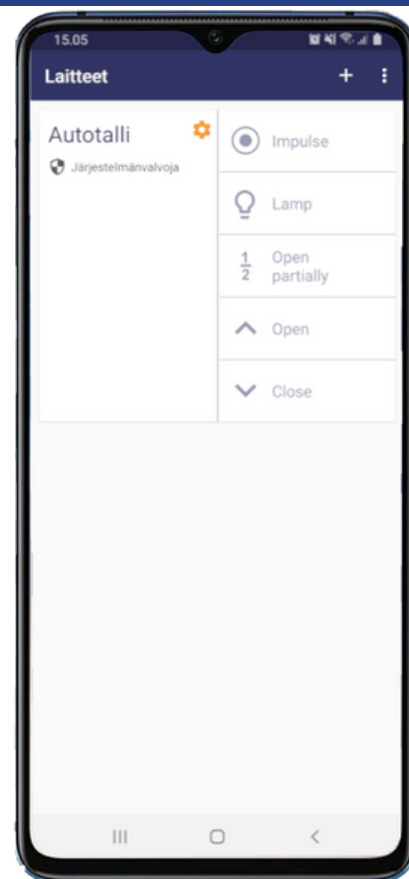

Ei enää huolta avaimien hukkaamisesta. Käytä Hörmann Bluetooth-vastaanotinta hallitaksesi autotallin ovea älypuhelimellasi.

BLUETOOTH-VASTAANOTIN HET-BLE

ÄLYKÄSTÄ OHJAUSTA AUTOTALLIN OVELLESI

Hörmann Bluetooth-vastaanottimella yhdessä ovikoneiston kanssa avaat autotallin ovesi Bluesecur-ohjelman kautta älypuhelimellasi.

Ulkoisen Hörmann HET-BLE Bluetooth-vastaanotin on helppo ja yksinkertainen tapa modernisoida nykyinen ovikoneistosi. Lisälaite on mahdollista asentaa lähes mihin tahansa 24V toimivaan nosto-ovikoneistoon valmistajasta riippumatta.

HET-BLE vastaanottimen kanssa toimitetaan 1 kpl käyttöavaimia ja lisäavaimia on mahdollista ostaa App Storen sekä Google Playn kautta.

Bluetooth-vastaanotin on tarkoitettu käytettäväksi yhdessä Hörmann Bluesecur-sovelluksen kautta.